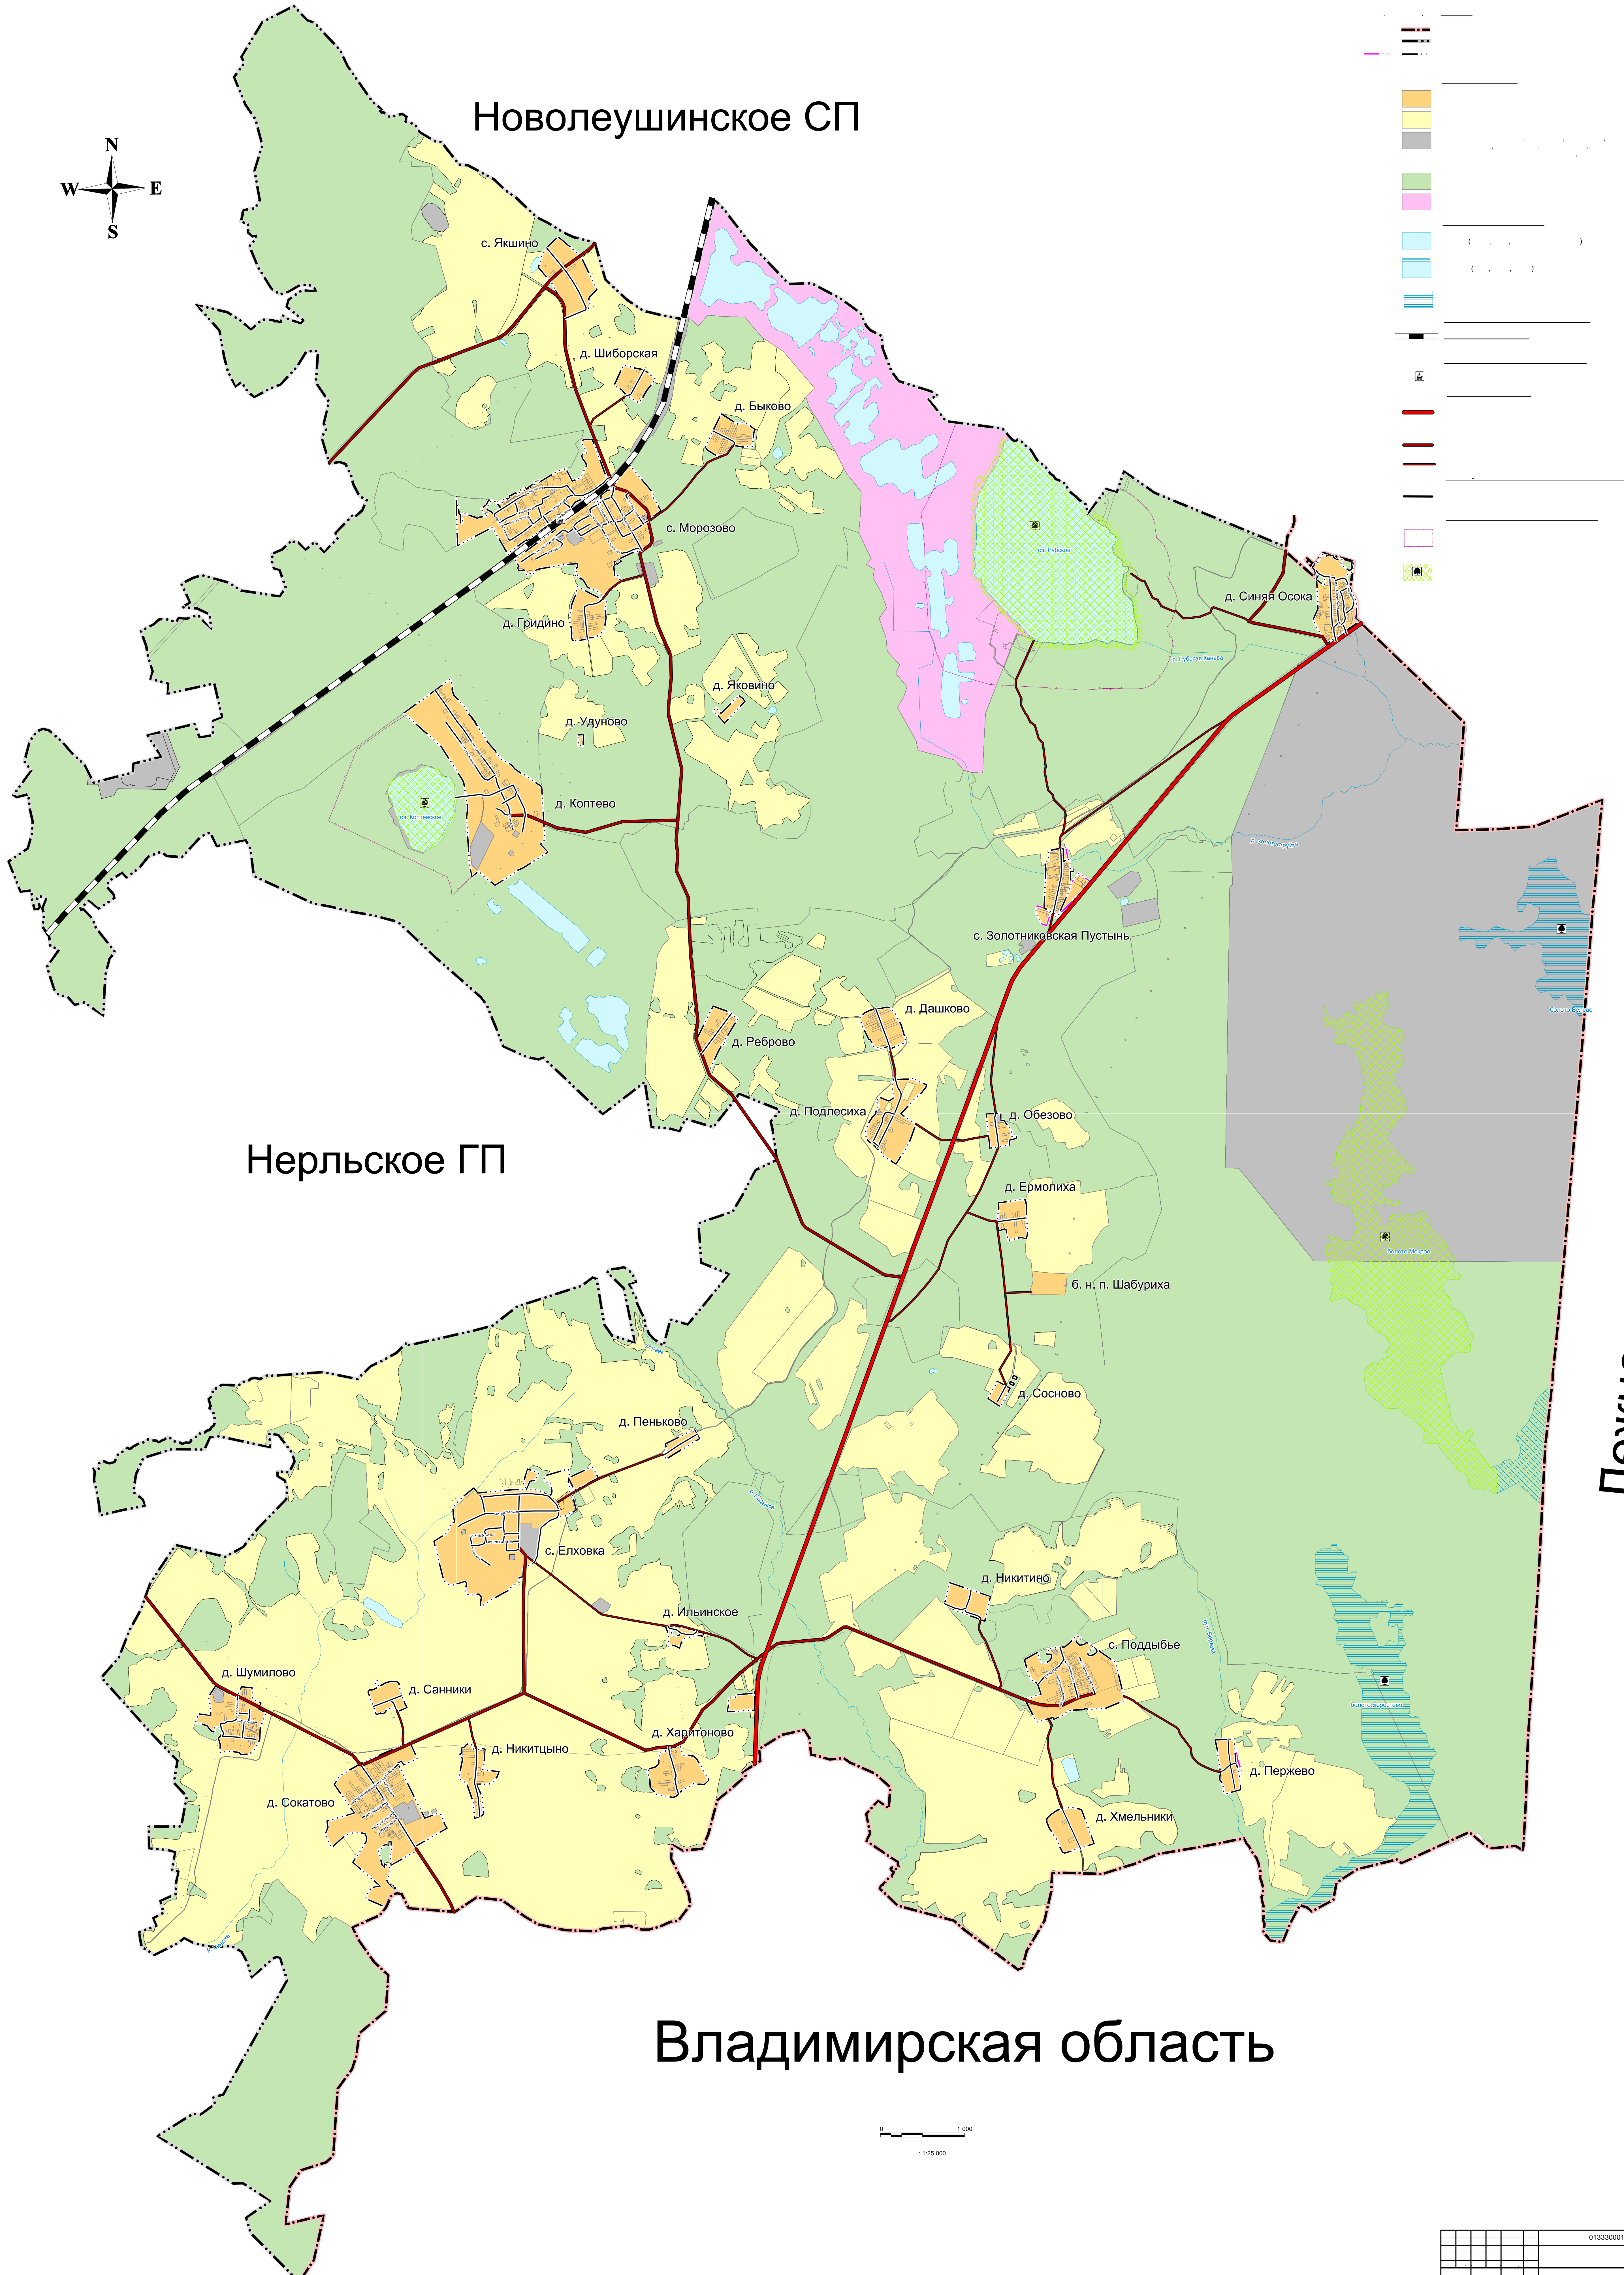

1:25 000

Новолеушинское СП

Лежневский район

Владимирская область

013300015822000004	
5	8
1:25 000	